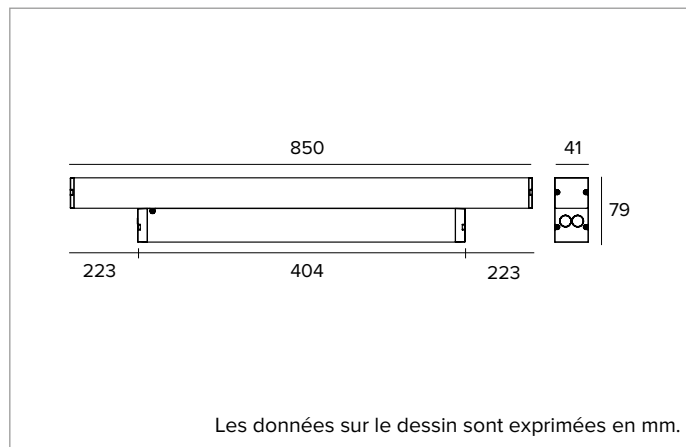

## Projecteur LED linéaire orientable

		3000K	H(m)	D1(m)	D2(m)	E <sub>max</sub> (lx)	
		Ra90	28°	78°			
Fixture Power	40W	1	0.55	1.70	3022		
Source Flux	4500lm	2	1.11	3.40	756		
Fixture Flux	3384lm	3	1.66	5.10	336		
Efficacy	85lm/W	4	2.22	6.79	189		
TS1083	I <sub>max</sub> =774cd/klm	I <sub>max</sub>	3482cd	5	2.77	8.49	121